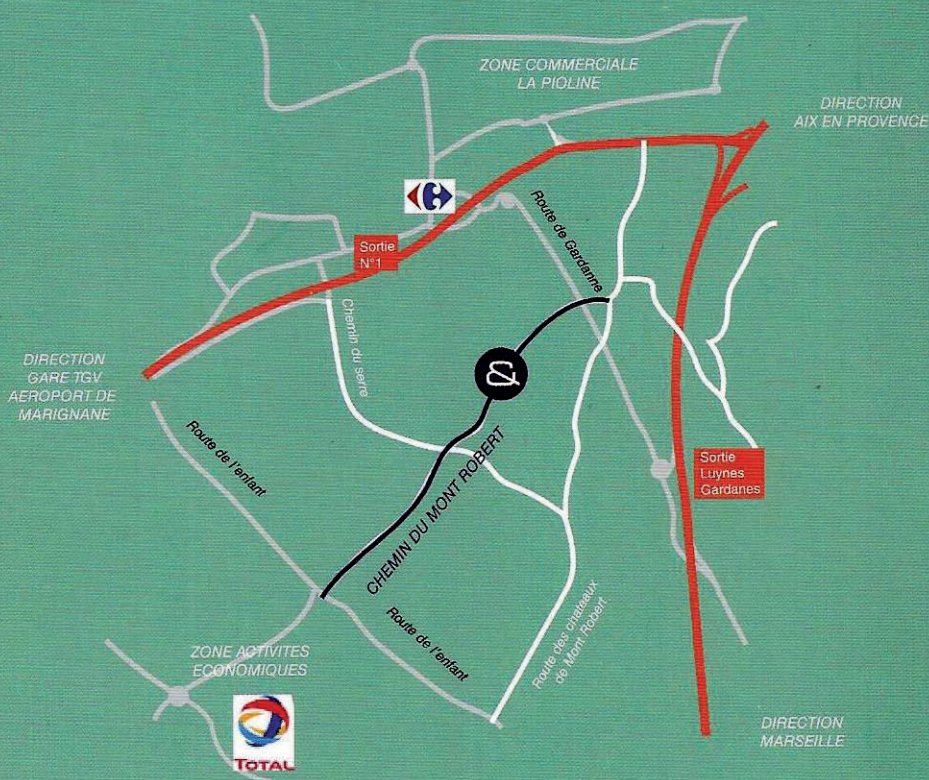

Domaine & Cie

www.domaineetcie.com

1075, Chemin du Mont Robert - 13290 Aix en Provence Les Milles

Tel 04 42 24 48 50

Fax 04 42 60 01 36

contact@domaineetcie.com

Coordonnées GPS: 43°29'48N 5°23'43"E

Credit photos: Yves Colas